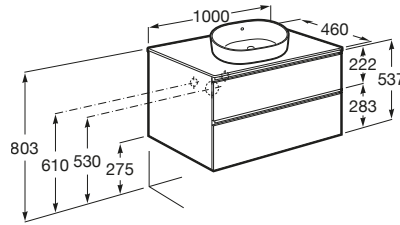

THE GAP

Mueble base de dos cajones para lavabo de sobre encimera en el centro

MEDIDAS

Longitud	1000 mm
Anchura	460 mm
Altura	537 mm

COLORES Y ACABADOS

PVPR (IVA INCLUIDO)

879,67 €

DIBUJOS TÉCNICOS

CARACTERÍSTICAS

Mueble base de dos cajones para lavabo de sobre encimera en el centro.  
No incluye lavabo ni grifería.

Combinación de puertas y cajones: 2 Cajones

Estructura del mueble: Cajones

Material: Aglomerado

Posición del lavabo: Central

Separadores internos

Sistema de apertura y cierre: Cajones con autocierre amortiguado

Tipo de instalación: Suspendido

Tipo de lavabo: Sobre encimera